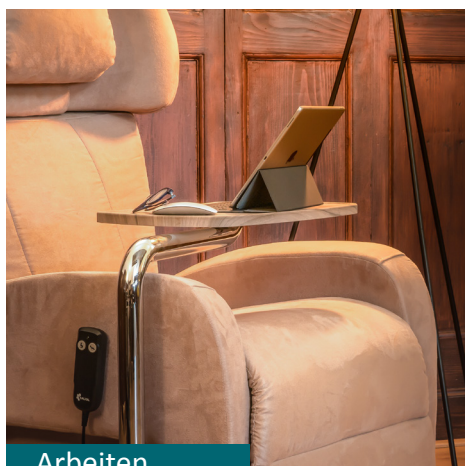

Schwenktisch Tabula*

Einfach Praktisch.

Mehr als naheliegend.

Rechts oder links montierbar

Arbeiten

Entspannen

Der schwenkbare Beistelltisch für alle Club-Sessel. Die willkommene Hilfe beim, Lesen, Spielen oder einfach als Arm-Ablage. Wird fest am Sessel verschraubt und es kann sich darauf abgestützt werden. Beim Aufrichten aus der Liegeposition schwenkt Tabula automatisch nach vorn.

- sehr stabil und stützfest
- hält bis zu 20 Kilogramm auf der Tischfläche
- wird am Sessel links oder rechts fest verschraubt
- Tisch-Platte horizontal und vertikal einstellbar
- 270° schwenkbar
- in zwei Holzönen erhältlich
- desinfizierbar
- rutschhemmend