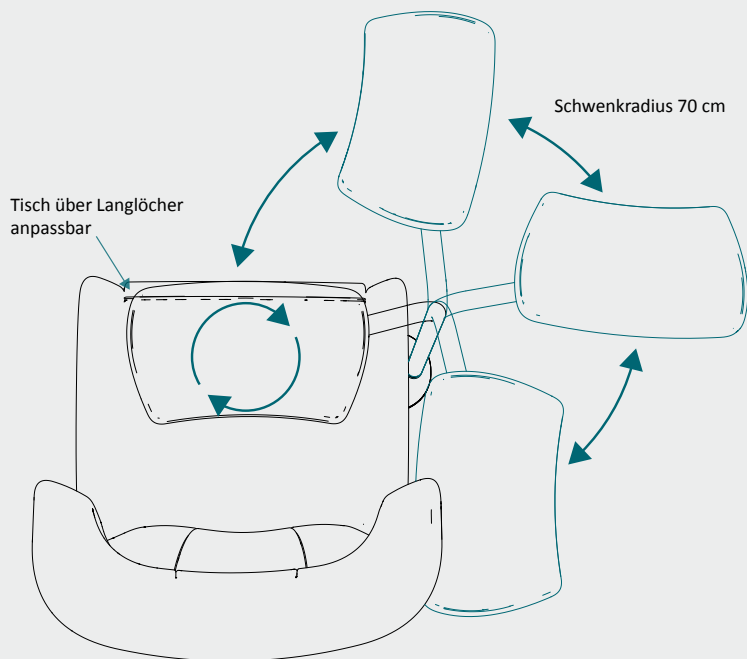

Schwenktisch Tabula*

Einfach Praktisch.

Mehr als naheliegend.

Rechts oder links montierbar

Arbeiten

Entspannen

Der schwenkbare Beistelltisch für alle Club-Sessel. Die willkommene Hilfe beim, Lesen, Spielen oder einfach als Arm-Ablage. Wird fest am Sessel verschraubt und es kann sich darauf abgestützt werden. Beim Aufrichten aus der Liegeposition schwenkt Tabula automatisch nach vorn.

- sehr stabil und stützfest
- hält bis zu 20 Kilogramm auf der Tischfläche
- wird am Sessel links oder rechts fest verschraubt
- Tisch-Platte horizontal und vertikal einstellbar
- 270° schwenkbar
- in zwei Holzönen erhältlich
- desinfizierbar
- rutschhemmend

Technische Daten

TABULA Holzton Hell

TABULA Holzton Dunkel