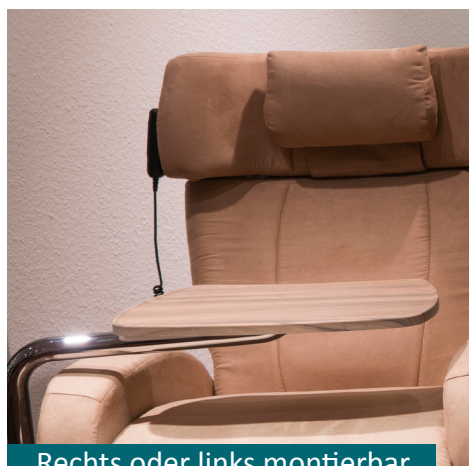

Schwenktisch Tabula*

Einfach Praktisch.

Mehr als naheliegend.

Rechts oder links montierbar

Arbeiten

Entspannen

Der schwenkbare Beistelltisch für alle Club-Sessel. Die willkommene Hilfe beim, Lesen, Spielen oder einfach als Arm-Ablage. Wird fest am Sessel verschraubt und es kann sich darauf abgestützt werden. Beim Aufrichten aus der Liegeposition schwenkt Tabula automatisch nach vorn.

- sehr stabil und stützfest
- hält bis zu 20 Kilogramm auf der Tischfläche
- wird am Sessel links oder rechts fest verschraubt
- Tisch-Platte horizontal und vertikal einstellbar
- 270° schwenkbar
- in zwei Holzönen erhältlich
- desinfizierbar
- rutschhemmend