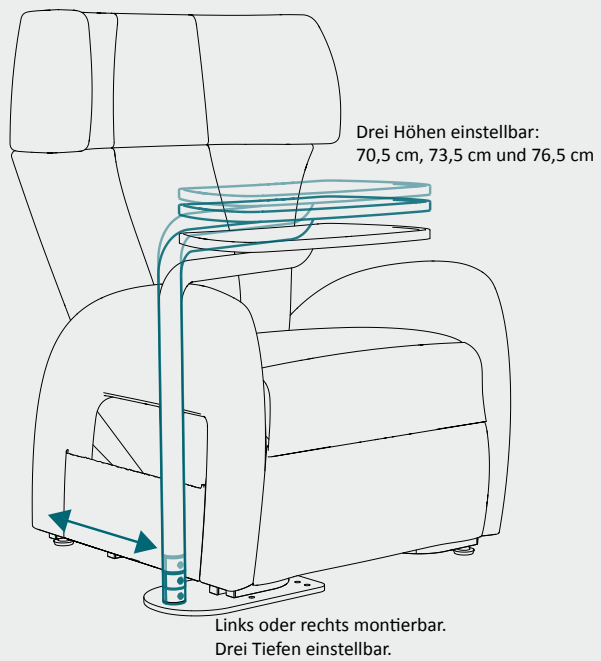

Technische Daten

TABULA Holzton Hell