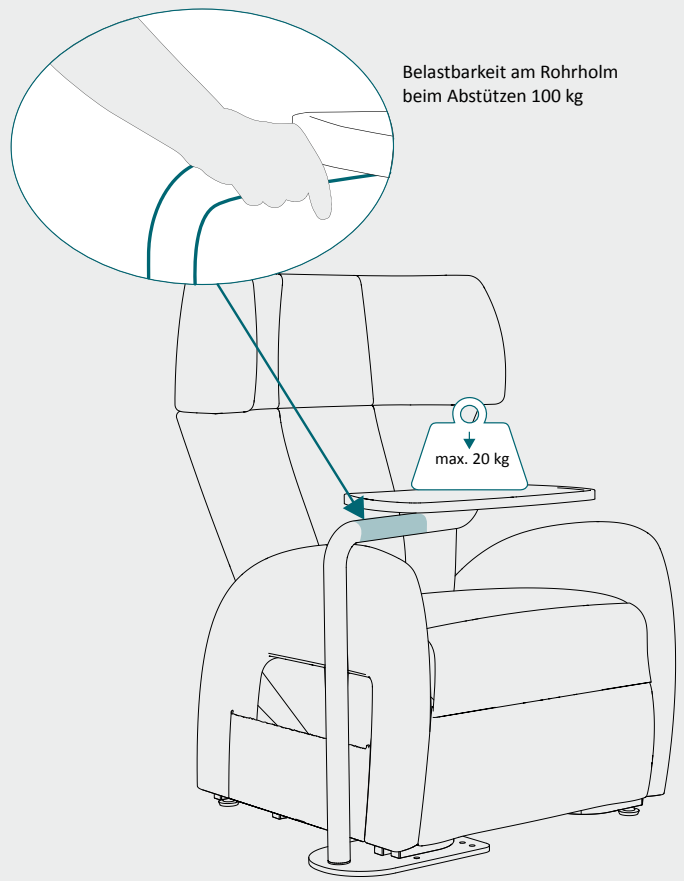

Technische Daten

TABULA Holzton Hell