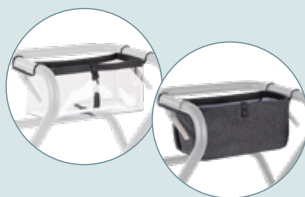

Rahmenfarben

Ivory White

Velvet Grey

Diamond Silver

Alle Modelle verfügen über einen abnehmbaren Bremsbügel in der jeweiligen Rahmenfarbe.

Der Wohnraumrollator in Diamond Silver wird aus elektropoliertem Edelstahl gefertigt und wird zusätzlich mit einem Soft-Sitz und einem Rückenpolster geliefert.

Zubehör

Tablett

Jost-Taschen

Jost-Taschen wahlweise in Kunstleder beige, transparent oder Filz grau

Tasche

Rückenrolle*

Polstersitz*

Schrank