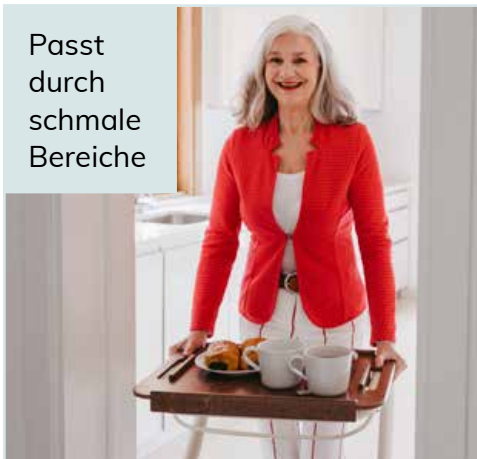

Praktischer Sitz aus Holz

im Sitzen durch die Wohnung bewegen und Kräfte sparen

Schmale Konstruktion

leicht zu manövrieren in engen Räumen, passt auch durch schmale Türrahmen

Ersetzt Toilettenhaltegriffe

Passt durch schmale Bereiche